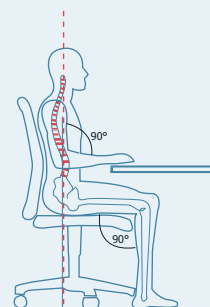

Feithspark 5
9356 BX Tolbert
The Netherlands
Tel: +31-(0)594-554000
Fax: +31-(0)594-554040
E-mail: info@scorenl.com

MAXI 5000 V

- Voor mensen van 135- 200 kg
- Hoogte verstelling 44-60 cm
- Werkbladhoogte 70-80 cm
- Vaste zithoek
- Standaard met zitdiepte instelling
- Extra groot onderstel (ø 69 cm)

- **Optie:** Verstelbare lumbaalsteun voor extra steun in de onderrug

- **Optie:** Verstelbare hoofdsteun voor extra steun voor het hoofd

Ongezonde zithouding

Gezonde zithouding

www.zitten.nl