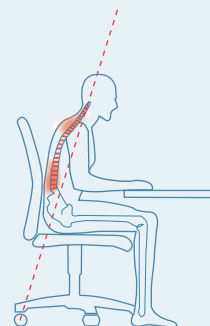

Feithspark 5
9356 BX Tolbert
The Netherlands
Tel: +31-(0)594-554000
Fax: +31-(0)594-554040
E-mail: info@scorenl.com

MAXI 5000 V

- Voor mensen van 135- 200 kg
- Hoogte verstelling 44-60 cm
- Werkbladhoogte 70-80 cm
- Vaste zithoek
- Standaard met zitdiepte instelling
- Extra groot onderstel (ø 69 cm)

- **Optie:** Verstelbare lumbaalsteun voor extra steun in de onderrug

- **Optie:** Verstelbare hoofdsteun voor extra steun voor het hoofd

Ongezonde zithouding

Gezonde zithouding

www.zitten.nl