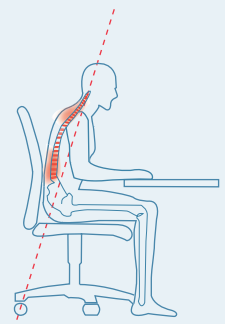

Feithspark 5
9356 BX Tolbert
The Netherlands
Tel: +31-(0)594-554000
Fax: +31-(0)594-554040
E-mail: info@scorenl.com

MAXI 5000 V

- For people up to 135-200 kg (31.5 Stone)
- Height adjustment 44-60 cm
- Work surface height 70-80 cm
- Fixed sitting angle
- Adjustable sitting depth
- Extra large base (ø 69 cm)

- **Option:** Adjustable lumbar support

- **Option:** Adjustable head support

Unhealthy back posture

Healthy back posture

www.scorenl.com

MAXI 5000 V

Uit onderzoek is gebleken dat ongeveer 40% van de volwassen Nederlanders een te hoog lichaamsgewicht heeft en naar verwachting zal dit percentage in de toekomst toenemen. Op bijvoorbeeld werkplekken waar veel zittend werk wordt verricht, heeft deze categorie mensen behoefte aan extra voorzieningen. Immers niet iedereen heeft hetzelfde postuur. Een goed passende