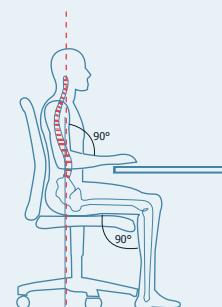

Feithspark 5
9356 BX Tolbert
The Netherlands
Tel: +31-(0)594-554000
Fax: +31-(0)594-554040
E-mail: info@scorenl.com

MAXI 5000 V

- For people up to 135-200 kg (31.5 Stone)
- Height adjustment 44-60 cm
- Work surface height 70-80 cm
- Fixed sitting angle
- Adjustable sitting depth
- Extra large base (ø 69 cm)

- **Option:** Adjustable lumbar support

- **Option:** Adjustable head support

Unhealthy back posture

Healthy back posture

www.scorenl.com

MAXI 5000 V

Uit onderzoek is gebleken dat ongeveer 40% van de volwassen Nederlanders een te hoog lichaamsgewicht heeft en naar verwachting zal dit percentage in de toekomst toenemen. Op bijvoorbeeld werkplekken waar veel zittend werk wordt verricht, heeft deze categorie mensen behoefte aan extra voorzieningen. Immers niet iedereen heeft hetzelfde postuur. Een goed passende