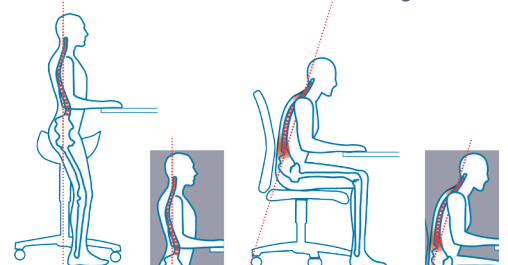

Zadelkrukken Jumper en Amazone

- hebben een anatomisch gevormde zadelzitting, die de houding van het bekken en de wervelkolom verbetert
- ontlasten de onderrug, versterken de rugspieren en voorkomen rugklachten
- zijn uitgerust met een kleine kruisvoet met grote zwenkwielen voor meer bewegingsvrijheid
- maken het mogelijk nog dichterbij de patiënt of werkplek te komen dan met een stoel
- voorkomen overmatig strekken waardoor nek- en schouderklachten worden geminimaliseerd
- kunnen worden uitgerust met een "Balance" mechaniek, die mee beweegt als de gebruiker zijn houding aanpast
- kunnen worden voorzien van een voetbediening waarmee de hoogte van de zadelkruk met de voet kan worden ingesteld
- ook in een naadloze stoffering, voor werkplekken waar hygiëne belangrijk is
- verkrijgbaar in een smalle zitting (Amazone) en een bredere zitting (Jumper)

De zadelkrukken kunnen worden uitgerust met een "Balance" mechaniek, dat mee beweegt in de richting van het zwaartepunt van het bovenlichaam wanneer de gebruiker zijn houding aanpast. Dit werkt spierversterkend waardoor de conditie van de rug verbetert. Kortom: met een zadelkruk van Score zit u goed en gezond!