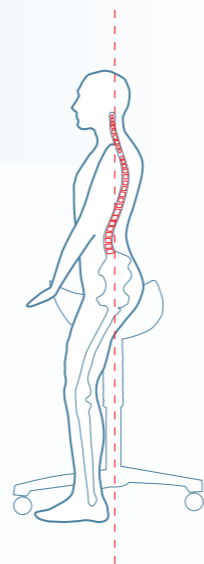

>> Jumper & Amazone

De parapedaardjes onder de stahulpen

Kunstleer

Verkrijgbaar in diverse kleuren kunstleer dat bloed- en urinebestendig is (DIN 32763). Eenvoudig reinigbaar met een vochtige doek. Vraag naar de uitgebreide reinigingsvoorschriften.

Nieuw de AMAZONE voor slanke mensen

Jumper Amazone

- Anatomisch gevormde zadelzitting voor een gezonde rughouding
- Voor werkplekken waar staand en zittend werk frequent worden afgewisseld
- Voor werkplekken waar weinig tot geen beenruimte is
- Mogelijkheid om dicht bij uw werkplek te kunnen aanschuiven
- Vele exclusieve uitvoeringen

Uitermate geschikt voor veel-eisende werkomstandigheden

- Pur zitting
- verstelbare zithoek
- hoogteverstelling ca. 64-90 cm
- werkbladhoogte ca. 80-100 cm

>> Jumper RVS

Uitermate geschikt voor werk-omgevingen waar een hoge mate van hygiëne is vereist,

- Pur zitting
- unieke vochtbestendige gaslift
- onderstel roestvast staal 304
- verstelbare zithoek
- hoogteverstelling ca. 64-90 cm
- werkbladhoogte ca. 80-100 cm

Gezonde zithouding

De anatomisch gevormde zadelzitting zorgt ervoor dat het bekken in de juiste positie wordt gekanteld. Dit bevordert de natuurlijke S curve in de werkvelkolom waardoor u niet alleen prettig maar vooral gezonder zit!